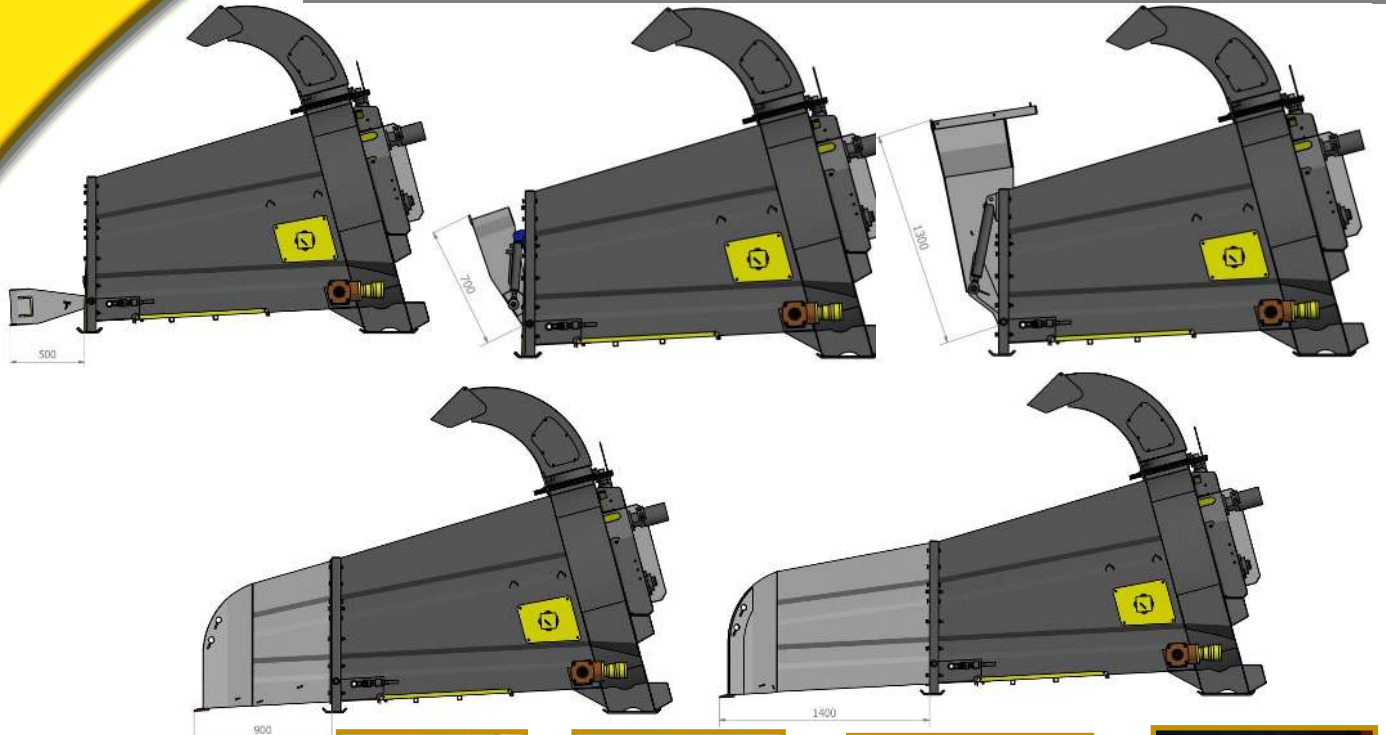

Mechanische deur –mechanical door—porte mécanique *

Hydraulische deur - door hydraulic—porte hydraulique **

Adapter—adaption ***

rotierende blaaspijp
rotating blowpipe
Sortie tournante

Vaste blaaspijp
fixed blowpipe

Standaard verdeelwals
Distributing -Auflösewalze

Joystick bediening
Joystick box

Ref: TYPE	WSB MD180*	WSB HD200**	WSB HD250**	WSB A210***	WSB A260***
V Vast/fixe // Z roterend/ rotatie blaaspijp—blower	V // Z	V // Z	V // Z	V // Z	V // Z
Breedte Width largeur /m	1.87 // 1.77	1.87 // 1.77	1.87 // 1.77	1.87 // 1.77	1.87 // 1.77
Hoogte / height hauteur /m	1.90 // 2.50	1.90 // 2.50	1.90 // 250	1.90 // 250	1.90 // 250
Lengte / length longueur /m	2.52	2.62	2.68	3.17	3.67
Gewicht weight poids / kg	1.050 // 1.110	1.120 // 1.180	1.190 // 1.250	1.175 // 1.250	1.215 // 1.300
Afmetingen balen dimensions bales dia/m	Ø 1.80	Ø 1.80	Ø 1.80	Ø 1.80	Ø 1.80
Afmetingen balen dimensions bales /m	1.2x1.2x1.8	1.2x1.2x2.00	1.2x1.2x2.50	1.2x1.2x2.10	1.20x1.2x2.60
Afstand distance Entfernung +/- /m	18 // 15	18 // 15	18 // 15	18 // 15	18 // 15

TYPE Z

rotierende blaaspijp
rotating blowpipe
Sortie tournante

TYPE V

Vaste blaaspijp
fixed blowpipe

Roterende blaaspijp
Rotating blowpipe

STROBLAZERS VOOR SCHRANKLADER EN KLEINE KNIKLADER & FRONTLADER

STRAWBLOWER FOR SMALL LOADER & FRONTLOADER

WSB 140Z

WSB 140V

Ref: TYPE	WSB 140V
Breedte Width largeur /m	1.53
Hoogte / height hauteur/m	1.50
Lengte / length longueur/m	2.45
Gewicht weight poids / kg	680
Afmetingen balen dimensions bales dia/m	1.20X0.90X1.40
Afmetingen balen dimensions bales / m	Ø 1.40
Afstand distance Entfernung +/- /m	10